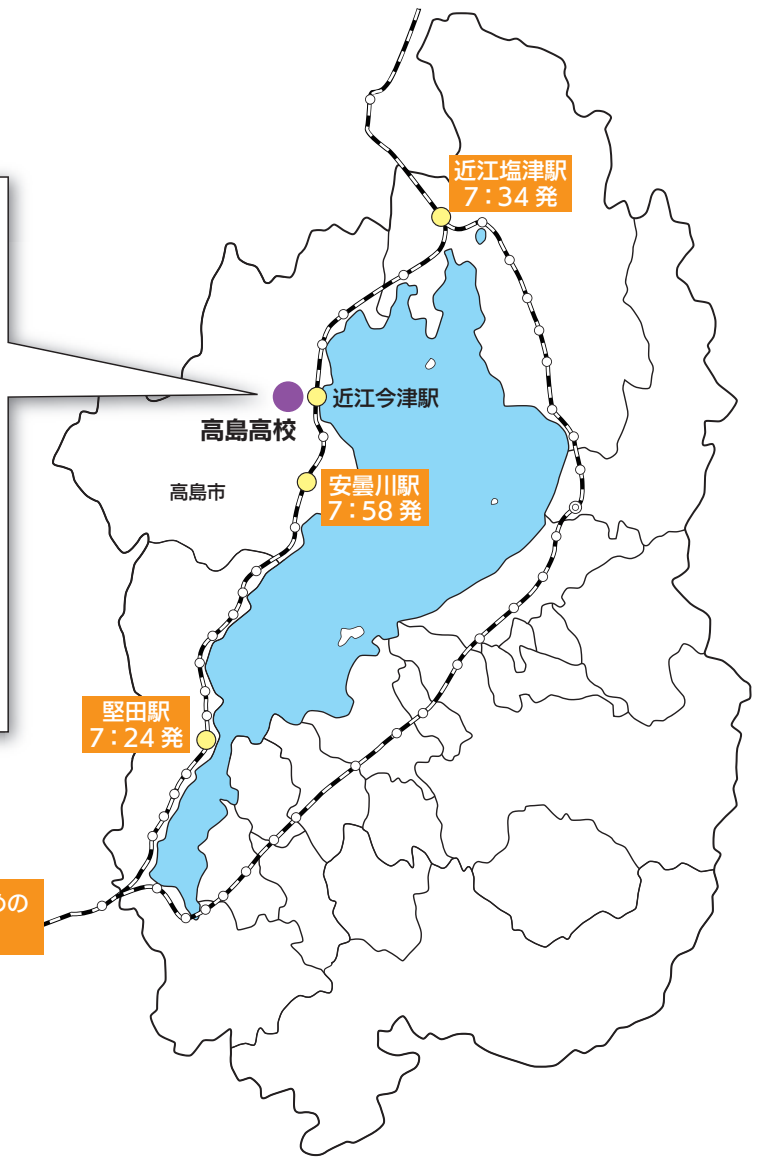

国公立大学等 多様な進路の実現

●過去5年間の主な進路先と状況

(順不同)

国公立大学

京都大学／大阪大学／神戸大学／金沢大学／広島大学／滋賀大学／滋賀医科大学／京都工芸繊維大学／京都教育大学／北海道教育大学／静岡大学／富山大学／福井大学／徳島大学／高知大学／鳥取大学／山口大学／都留文科大学／大阪市立大学／滋賀県立大学／敦賀市立看護大学／福井県立大学／富山県立大学／公立小松大学／長野大学／県立広島大学／島根県立大学／宮崎公立大学／北見工業大学／名城大学／北九州市立大学

JR近江今津駅下車
徒歩15分

高島高校の始業時間に到着するための
各駅出発時刻(平日)です。

校章の由来

近江聖人中江藤樹先生の「致良知」の教えが
引き継がれ、藤樹先生の教えをあらわす「藤
の花」が校章にデザインされています。

滋賀県立高島高等学校

創 立	大正9年(1920年)
交通機関	JR 近江今津駅下車徒歩 15分
課 程	全日制
学 科	普通科・文理探究科(2021年度新設)
教員数	45名
生徒数	572名(15クラス)